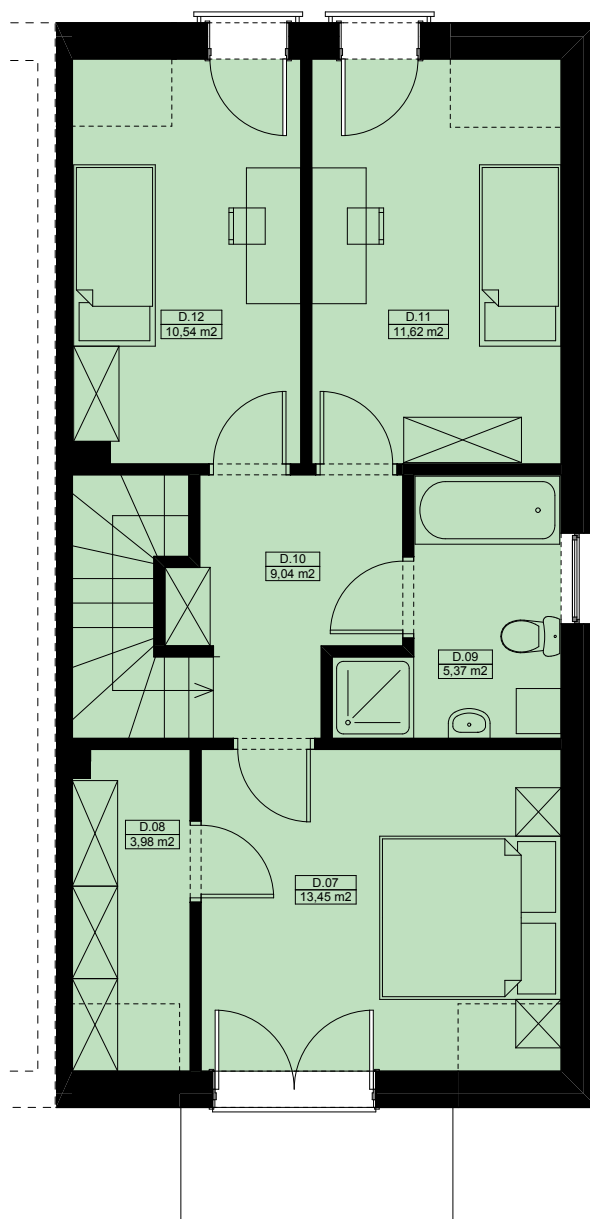

Zestawienie powierzchni parteru:

PARTER DOM D		
Nr	Nazwa pomieszczenia	Powierzchnia
D.01	PRZEDSIONEK	7,00
D.02	KUCHNIA	8,35
D.03	WC	2,65
D.04	POM.GOSP.	1,92
D.05	JADALNIA	10,50
D.06	SALON	24,25
		54,67 m ²

Zestawienie powierzchni piętra:

PIĘTRO DOM D		
Nr	Nazwa pomieszczenia	Powierzchnia
D.07	POKÓJ	13,45
D.08	GARDEROBA	3,98
D.09	TOALETA	5,37
D.10	KORYTARZ	9,04
D.11	POKÓJ	11,62
D.12	POKÓJ	10,54
		54,00 m ²

SUMA POW. DOMU D: 108,67 M²